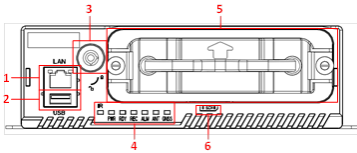

Интерфейсы фронтальной панели

Цифра	Наименование	Цифра	Наименование
1	LAN	4	Индикаторы
2	USB	5	Стойка для жесткого диска
3	Блокировка жесткого диска	6	Слот для SD-карты

Интерфейсы задней панели

Цифра	Наименование	Цифра	Наименование
1	PoE 1-4	6	VGA
2	RS-232	7	Аудиовыход, двустороннее аудио, RS-422
3	USB	8	Тревожные вход/ выход
4	AV выход	9	3G/4G, Wi-Fi, GPS (если применимо)
5	Источник питания		

*Изображения и спецификации могут быть изменены без дополнительного уведомления.

*За подробной информацией обращайтесь к вашему персональному менеджеру

Спецификации

	DS-M5504HNI
Видео/аудиовход	
Формат видеосжатия	H.264
IP камеры	4 канала
Стандарт аудиосжатия	G.711u (G.722 двустороннее аудио)
Аудиовход	4 канала RCA (2.0 Vp-p, 1 кΩ)
Входящая пропускная способность	40Мб/с
Исходящая пропускная способность	40Мб/с
Видео/аудиовыход	
Видеовыход	1 VGA, 2 CVBS
Разрешение вывода	VGA: до 1080p CVBS: 704 × 576
Аудиовыход	2 канала (линейный, 600 кΩ)
Запись	
Тип потока	Видео, видео и аудио
Синхронное воспроизведение	4 канала @1080p
Беспроводная сеть и позиционирование	
GNSS	GPS
Жесткий диск	
SATA	2 x 2,5 HDD
Объем	До 2 ТБ каждый
Интерфейсы	
Сетевой интерфейс	1 RJ45 10M /100M Ethernet
Независимые PoE-интерфейсы	4 RJ45 10M /100M
USB-интерфейс	1 стандартный USB 2.0 1 авиационный разъем USB 2.0
Последовательные интерфейсы	1 RS-232 1 RS-422
Тревожные вход/выход	3/2
Сигнальный вход	4
Слот для SIM карты	1 для SIM карт