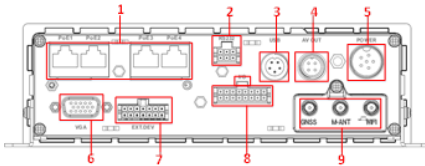

Интерфейсы фронтальной панели

Цифра	Наименование	Цифра	Наименование
1	LAN	4	Индикаторы
2	USB	5	Стойка для жесткого диска
3	Блокировка жесткого диска	6	Слот для SD-карты

Интерфейсы задней панели

Цифра	Наименование	Цифра	Наименование
1	PoE 1-4	6	VGA
2	RS-232	7	Аудиовыход, двустороннее аудио, RS-422
3	USB	8	Тревожные вход/ выход
4	AV выход	9	3G/4G, Wi-Fi, GPS (если применимо)
5	Источник питания		

*Изображения и спецификации могут быть изменены без дополнительного уведомления.

*За подробной информацией обращайтесь к вашему персональному менеджеру

Спецификации

	DS-M5504HNI
Видео/аудиовход	
Формат видеосжатия	H.264
IP камеры	4 канала
Стандарт аудиосжатия	G.711u (G.722 двустороннее аудио)
Аудиовход	4 канала RCA (2.0 Vp-p, 1 кΩ)
Входящая пропускная способность	40Мб/с
Исходящая пропускная способность	40Мб/с
Видео/аудиовыход	
Видеовыход	1 VGA, 2 CVBS
Разрешение вывода	VGA: до 1080p CVBS: 704 × 576
Аудиовыход	2 канала (линейный, 600 кΩ)
Запись	
Тип потока	Видео, видео и аудио
Синхронное воспроизведение	4 канала @1080p
Беспроводная сеть и позиционирование	
GNSS	GPS
Жесткий диск	
SATA	2 x 2,5 HDD
Объем	До 2 ТБ каждый
Интерфейсы	
Сетевой интерфейс	1 RJ45 10M /100M Ethernet
Независимые PoE-интерфейсы	4 RJ45 10M /100M
USB-интерфейс	1 стандартный USB 2.0 1 авиационный разъем USB 2.0
Последовательные интерфейсы	1 RS-232 1 RS-422
Тревожные вход/выход	3/2
Сигнальный вход	4
Слот для SIM карты	1 для SIM карт

Слот для SD / SDHC карты	1 для SD карты
Общие	
Операционная система	Linux
Питание	Вход: 9 - 32В DC
Потребляемая мощность (без HDD)	До 220Вт
Рабочие условия	-10°С...+55°С, влажность 10% - 90%
Размеры	178 × 170 × 50 мм
Вес (нетто)	≤1.6кг (без HDD)