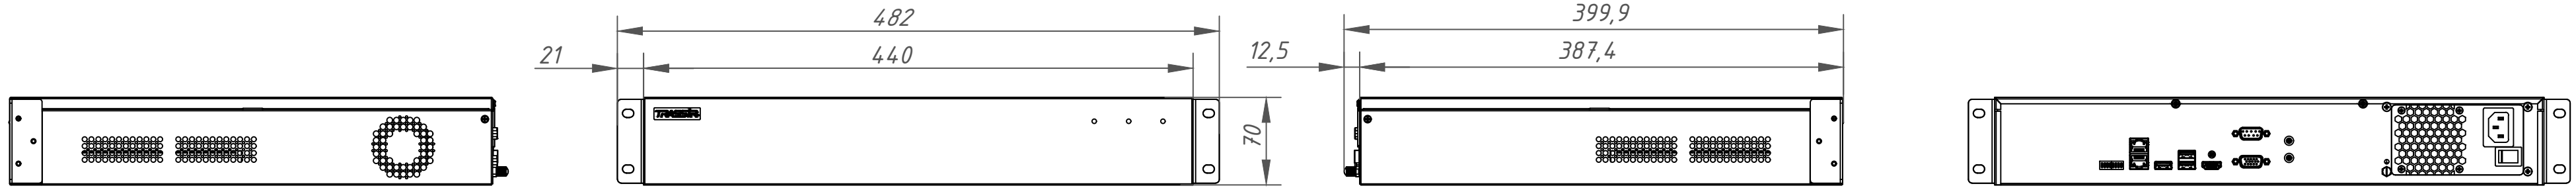

Перв. примеч.

Справ. №

Подп. дата

Инв. № дубл.

Взам. инв. №

Подп. и дата

Инв. № подл.

Изм.	Лист	№ докум.	Подп.	Дата	DuoStation AnyIP 24-RE 242-2-564478	Лит.	Масса	Масштаб
								5
Разраб.		Ашихин	<i>Ашихин</i>	11.19		Лист	Листов	1
Пров.		Рыбкин	<i>Рыбкин</i>	11.19				
Н. контр.		Рыбкин	<i>Рыбкин</i>	11.19				